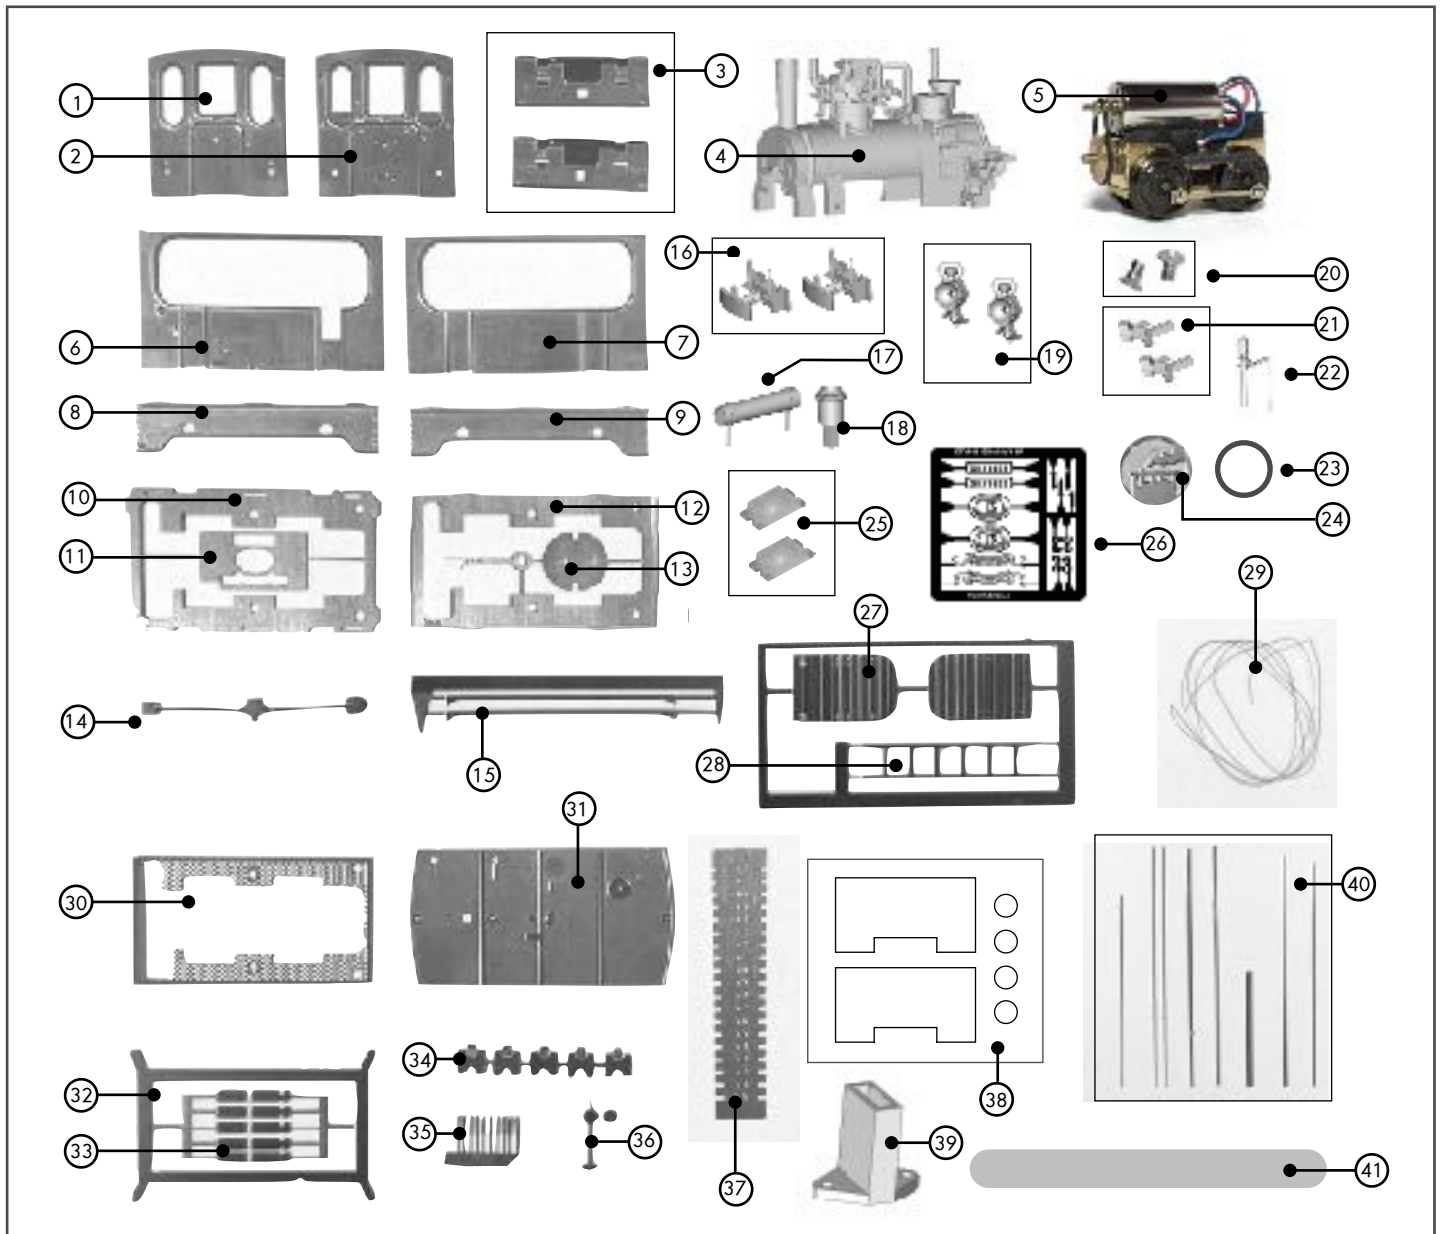

Onderdelenlijst *Part list*

H0m

H0e

- | | | |
|--|---|--|
| <p>1 Voorkant kast / Box frontside 2 Achterkant kast / Box backside 3 Schortplaten fronten / skirts fronts 4 Ketel/Boiler 5 Aandrijving/Motor unit 6 Kastplaat links / Box side left 7 Kastplaat rechts / Box side right 8 Schort links/skirt left 9 Schort rechts/skirt right 10 Bodemplaat (onder) /Bottom plate (bottom) 11 Mal voor schildjes/Fixing template f. plates 12 Bodemplaat (midden)/Bottom plate (middle) 13 Richtingshendel/Pole reverser 14 Scheppen / Shovels 15 Verstevingstrips zijwand/Panel support 16 Koppelingen/Couplings (2) 17 Tank</p> | <p>18 Schoorsteen/Chimney 19 Lampen / Lamps (2) 20 Schroeven M1.4 v. bevestigen aandrijving/ M1.4/10BA screws for fitting motor unit to chassis (2) 21 Lampenhouders / lamp holders (2) 22 Fluit/Whistle 23 Aandrijfriem/Driving belt Ø 6.5 mm 24 Logo Tramfabriek* 25 LED verlichting met draad / LED lightbulbs with wire 26 Bedrijfsschilden/Company plates 27 Weerbeschutting / Weather shields 28 Ladder 29 Koperdraad voor remslangen Copper wire for brake tubes 30 Bodemplaat (boven)/ Bottom plate (top)</p> | <p>31 Dak/Roof 32 Dakhouder/Roof holder 33 Klampen/Jacking points (4) 34 Opstapafdekplaat/step cover plate 35 Hendel / Handel 36 Handrem / Brake 37 Buigmal / Folding jig 38 Ramen/Glazing 39 Houder voor verven / Holder for painting 40 Staafjes messing/rod brass 0.3/2 x 0.4/0.5/0.6/0.7 mm Staafje nieuwzilver/ Rod nickel silver 2 x 0.4mm 41 IJstokje / Wooden stick</p> |
|--|---|--|

*Bonus onderdelen voor toepassing naar keuze.

*Bonus items for own use.

NB. Vertoonde beelden zijn voor de zichtbaarheid niet altijd in dezelfde schaal weergegeven. De samenstelling van het bouwpakket en vorm van de onderdelen kan veranderen door de tijd heen.

NB Shown images are not always displayed in the same scale, for visibility. The content of the kit and form of the items can change through time.