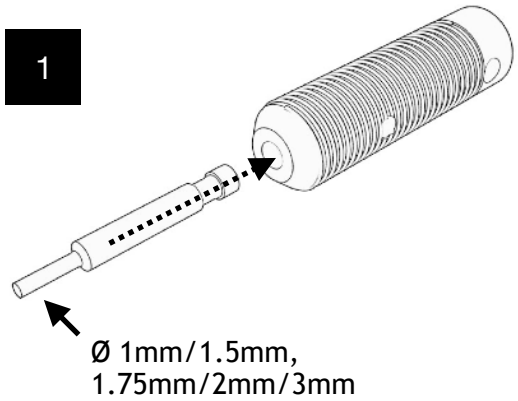

Gear Puller instructions

EN - These instructions can also be downloaded from:

DE - Diese Anleitung kann auch heruntergeladen worden von:

<http://tramfabriek.nl/tools.html>

NL - Deze handleiding kan ook worden gedownload van:

FR - Ce manuel peut également être téléchargé sur:

ES - Estas instrucciones también se pueden descargar desde:

or
oder
of
ou
o