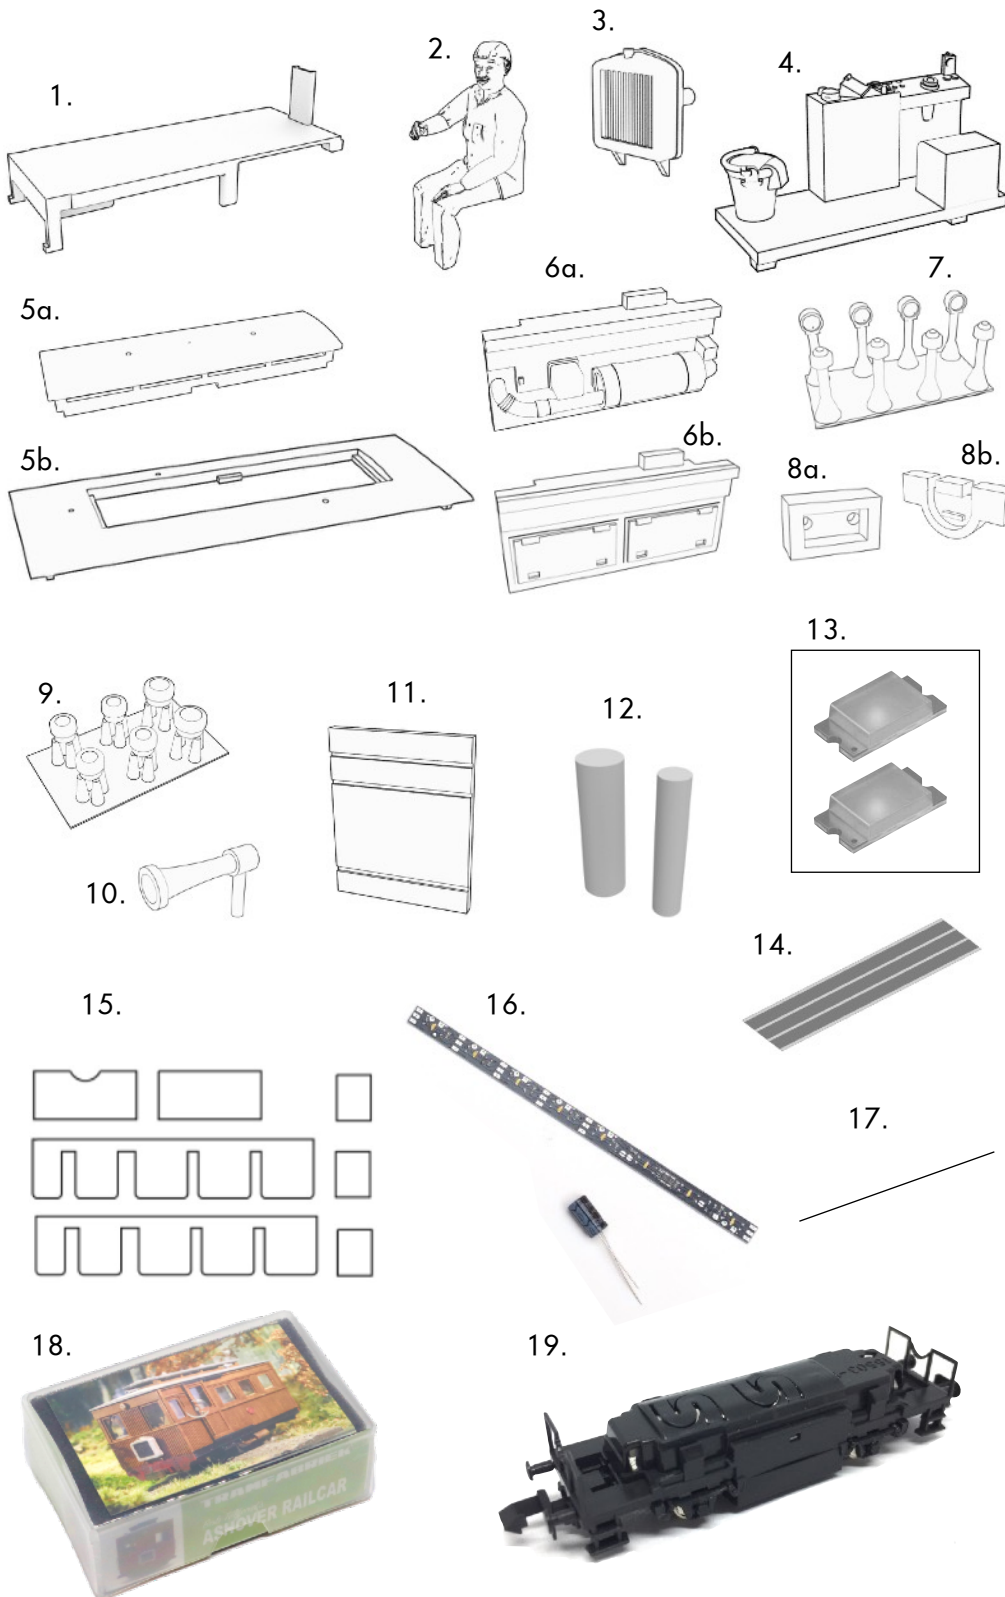

- B. Nummerschilden / Number plates  
C. Modelbord\* / Model plate\*  
D. Logo Tramfabriek\*  
E. Bedrijfsschilden\*/Company plates\*
- 10 A. Cabineschot / Cabine wall  
B. Bevestigingshulp voor nummerschildjes  
Fixing template for number plates  
C. Voorkant bovenpaneel (alternatief)  
Front top panel (alternative)
- 11 A. Voorpaneel versie 1.5 L+1  
Front panel version 1.5 L+1
- 12 A. Rad voor cabine met extra's.  
Wheel for cabine with extra's  
B. Zijpaneel L+2 (reservedeel)  
Side panel L+2 (spare part)

# Onderdelenlijst B *Part list B*

H0e

1. Interieur afdekplaatje  
Interior cover plate
2. 1x machinist / driver 1:87  
1x machinist / driver 1:76
3. Motorgril / Motor grill
4. Interieur stuurcabine  
Interior driver's cabine
- 5a. Dak bovendeel  
Roof top part
- 5b. Dak buitenrand  
Roof outer part
- 6a. Motorpaneel links  
Motor panel left
- 6b. Motorpaneel rechts  
Motor panel right
7. Dakonderdelen / Roof parts
- 8a. LED afscherming achter  
LED light cover rear
- 8b. LED afscherming voor  
LED light cover front
9. Lamp fitting (twee maten)  
Lamp fitting
10. Hoorn (messing)  
Horn (brass)
11. Uitlijningshulp  
Lining jig
12. Fiberdraad Ø 1.0 + 1.5 mm  
Fiber wire Ø 1.0 + 1.5 mm
13. 1x LED 1206 wit / white, 1x  
LED 1206 rood / red, 2x  
SMD diode, 2x SMD 1.5K  
weerstand / resistor.
14. Dunne PCB / Flexible PCB
15. Ramen / Window panels
16. LED Lichtstrip met  
condensator / LED Light  
strip with capacitor
17. Messing draad 0.3 mm  
Brass wire 0.3 mm
18. Plastic doosje met foam  
Box with foam
19. Kato aandrijving 11-109  
Kato motorised chassis