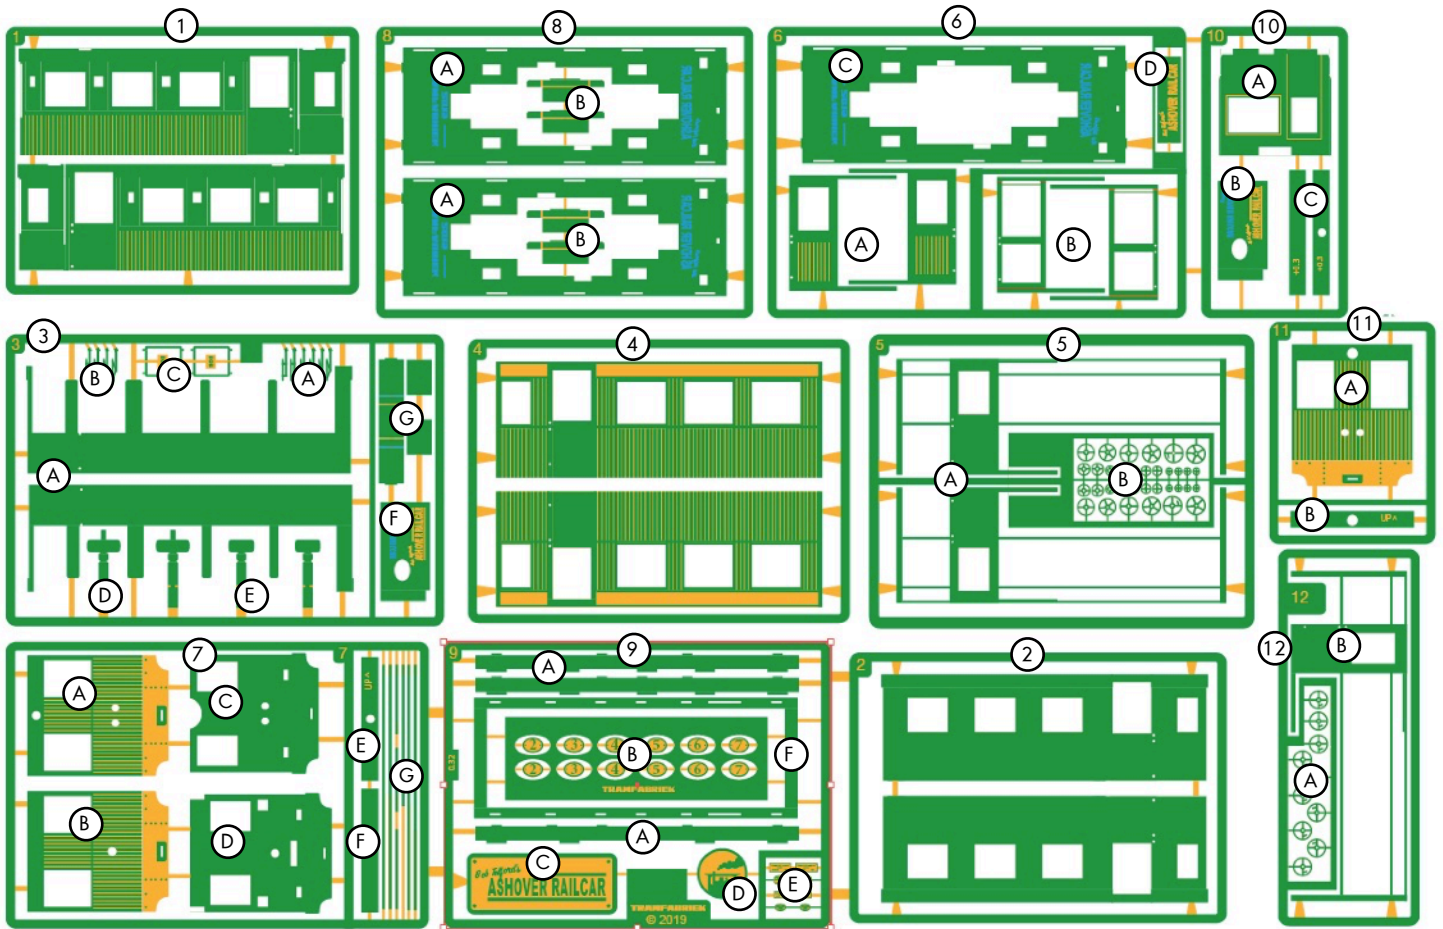

# Onderdelenlijst A *Part list A*

H0e

## Messing etsen *Brass etches*

- 1 Zijpanelen L-3 / Side panels L-3
- 2 Zijpanelen L-1 / Side panels L-1
- 3 A. Zijpanelen L-2 / Side panels L-2  
B. Ruitenwissers / Window wipers  
C. Handgrepen / Handle bars  
D. Koppeling / Couplings  
E. Buffers  
F. Bevestigingshulp voor nummerschildjes  
Fixing template for number plates  
G. Niet in gebruik / Not in use
- 4 Zijpanelen L+1/ Side panels L+1
- 5 A. Zijpanelen L+2 / Side panels L+2  
B. Raderen\* / Wheels\*
- 6 A. Zijpanelen L+3 / Side panels L+3  
B. Zijpanelen L+4 / Side panels L+4  
C. Bodemplaat / Bottom plate  
D. Modellogo klein / Model logo small\*

- 7 A. Voorpaneel versie 1.0 L+1  
Front panel version 1.0 L+1  
B. Achterpaneel L+1  
Rear panel L+1  
C. Voorpaneel L-1  
Front panel L-1  
D. Achterpaneel L-1  
Rear panel L-1  
E. Voorkant bovenpaneel L+2  
Front top panel L+2  
F. Achterkant bovenpaneel L+2  
Rear top panel L+2  
G. Belijning / Side strips
- 8 A. Bodemplaat / Bottom plate  
B. Opstaptrede / Step
- 9 A. Zijkanten bodem  
Side bars bottom

- B. Nummerschilden / Number plates  
C. Modelbord\* / Model plate\*  
D. Logo Tramfabriek\*  
E. Bedrijfsschilden\*/Company plates\*
- 10 A. Cabineschot / Cabine wall  
B. Bevestigingshulp voor nummerschildjes  
Fixing template for number plates  
C. Voorkant bovenpaneel (alternatief)  
Front top panel (alternative)
- 11 A. Voorpaneel versie 1.5 L+1  
Front panel version 1.5 L+1
- 12 A. Rad voor cabine met extra's.  
Wheel for cabine with extra's  
B. Zijpaneel L+2 (reservedeel)  
Side panel L+2 (spare part)